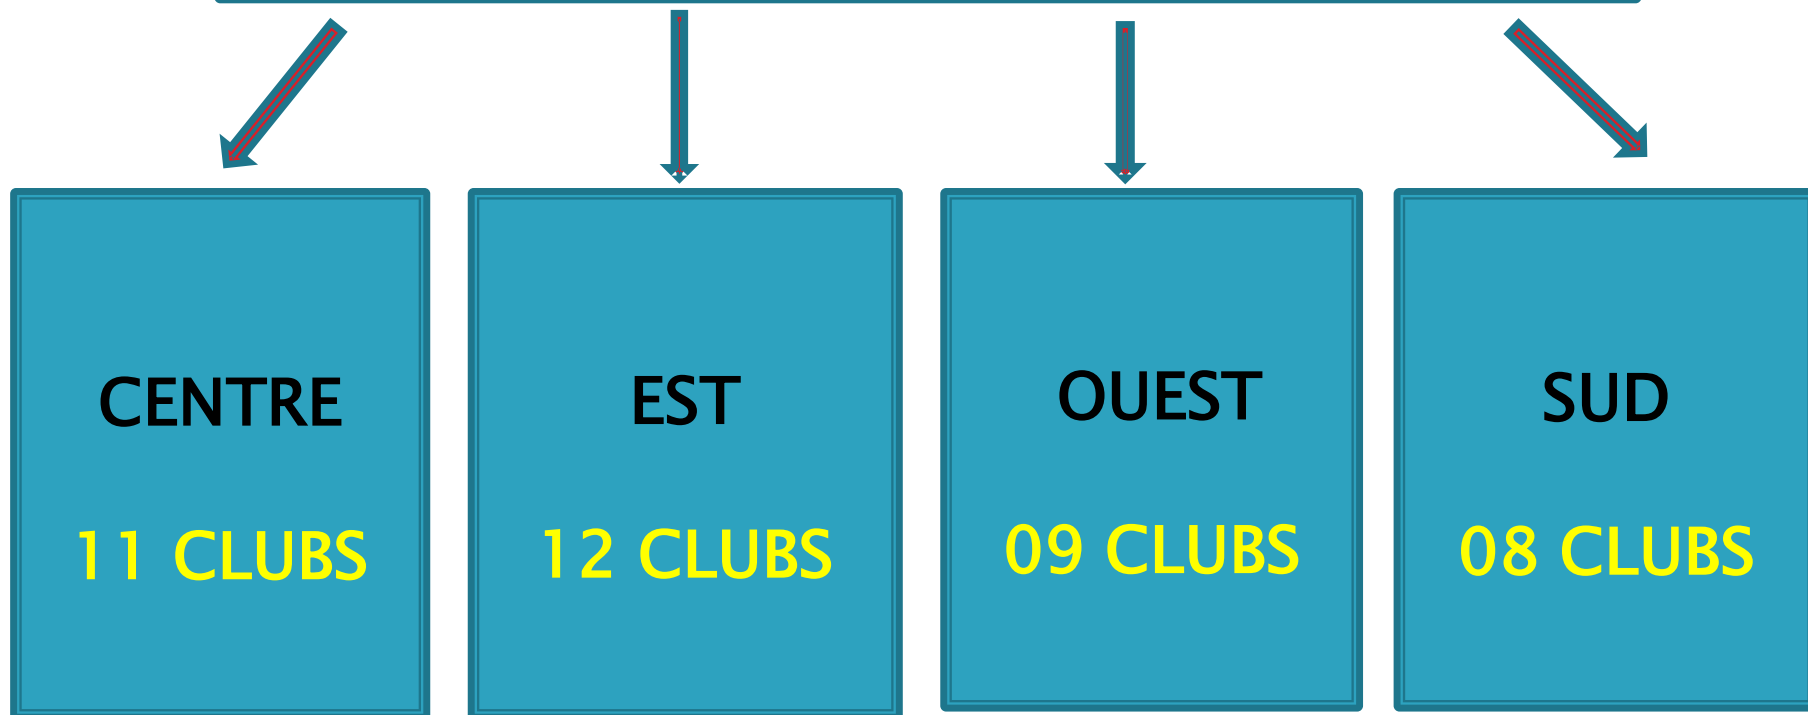

COMPOSITIONS DES GROUPES DU CHAMPIONNAT NATIONAL DIVISION D2 CATEGORIE SENIOR

DECOUPAGE GEOGRAPHIQUE CATEGORIE SENIOR D2