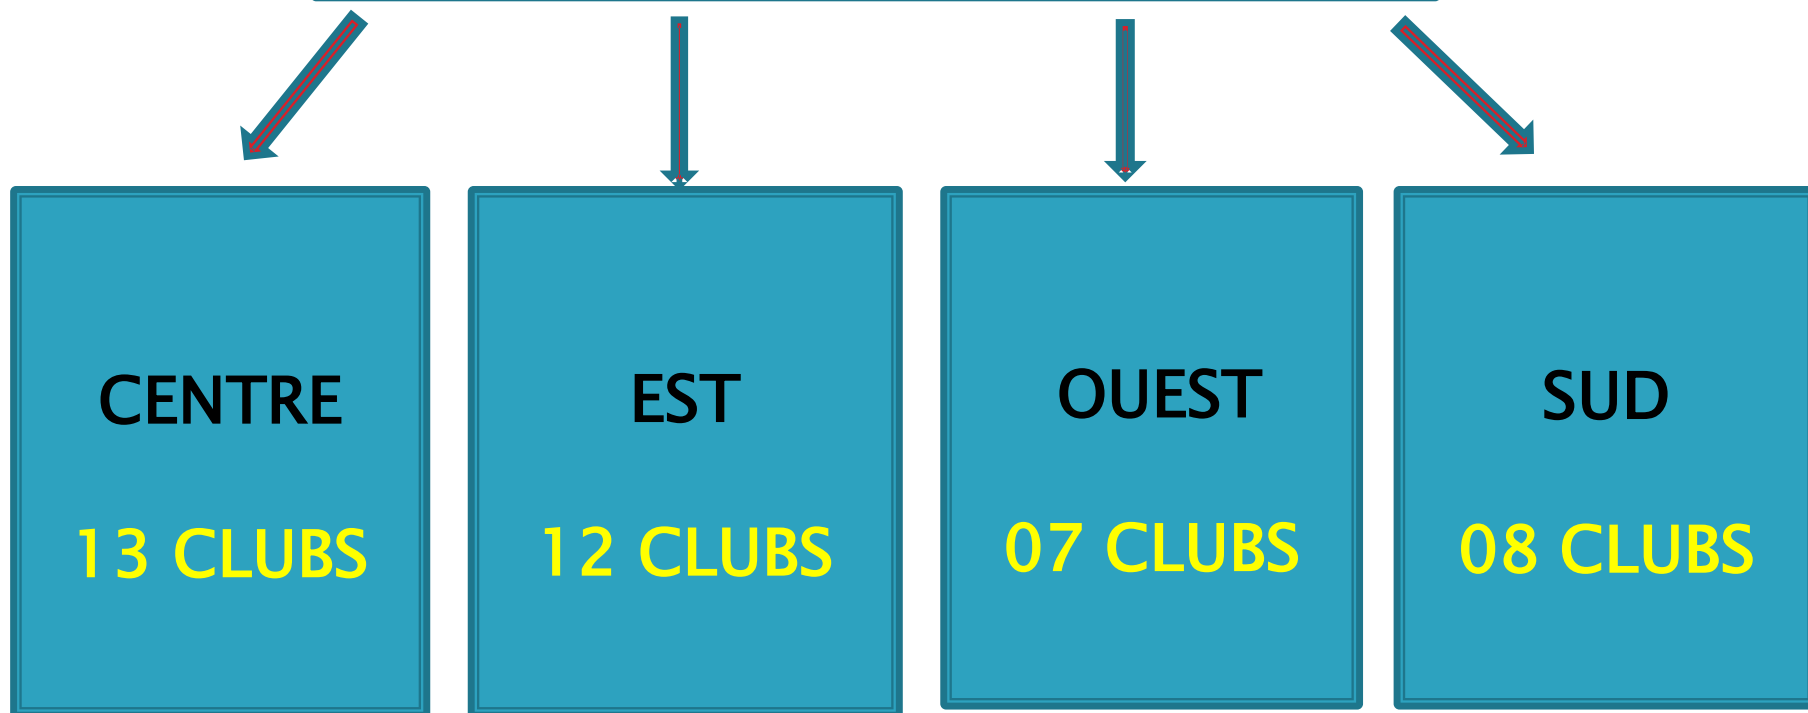

DECOUPAGE GEOGRAPHIQUE CATEGORIE U17 - U19